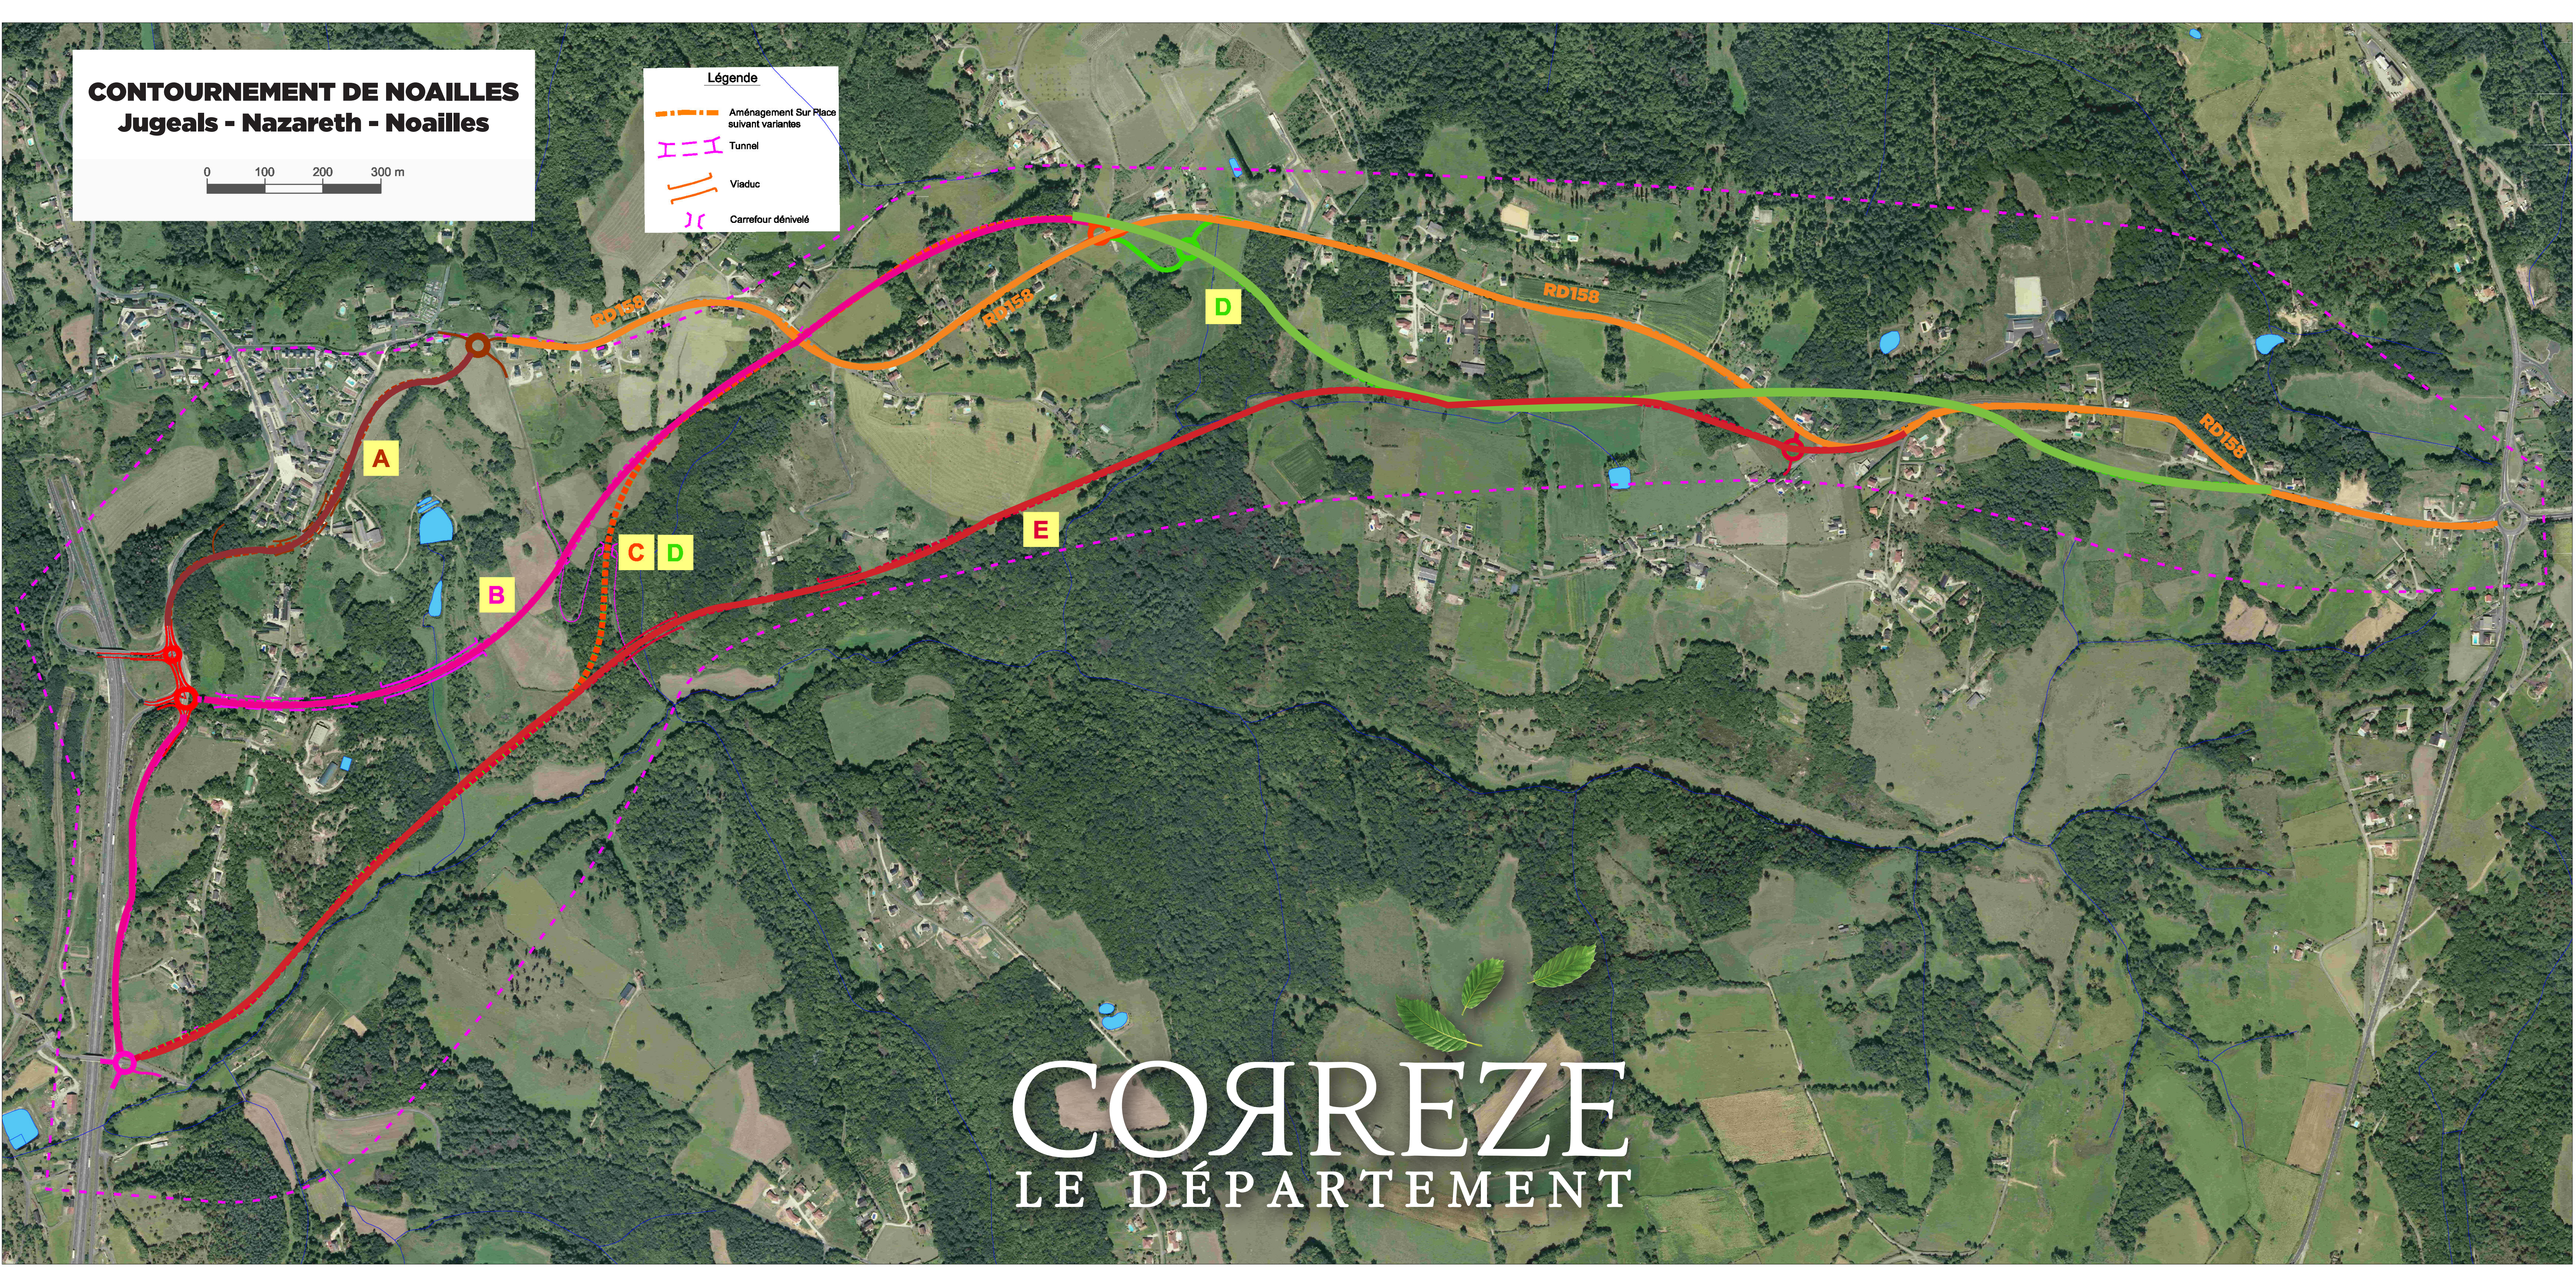

CONTOURNEMENT DE NOAILLES Jugeals - Nazareth - Noailles

0 100 200 300 m

Légende

- Aménagement Sur Place suivant variantes
- Tunnel
- Viaduc
- Carrefour dénivelé

CORREZE
LE DÉPARTEMENT