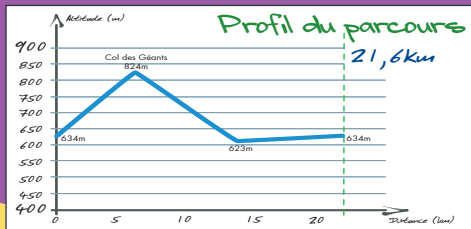

P1

Bol d'Or des Monédières

LIEU	ROUTE	DIRECTION	Km total	Altitude	REMARQUES
Chaumeil - Place de l'église	D32	← Bugeat-Lestards	0	634	
X D32/D128	D128	← Table d'orientation - Madranges	5,9	824	Col des Géants
X D128 - D128^E	D128	←	10	809	Col du Bos
X D128 - D121	D121	← Chauzeix	14,1	623	
Chauzeix	D121	← Freysselines - Chaumeil	15	595	
Arrivée Chaumeil			21,6	634	

Photo : Sully / CDT CORRÈZE

Photo : Rosenhal / CDT CORRÈZE

Km
21,6