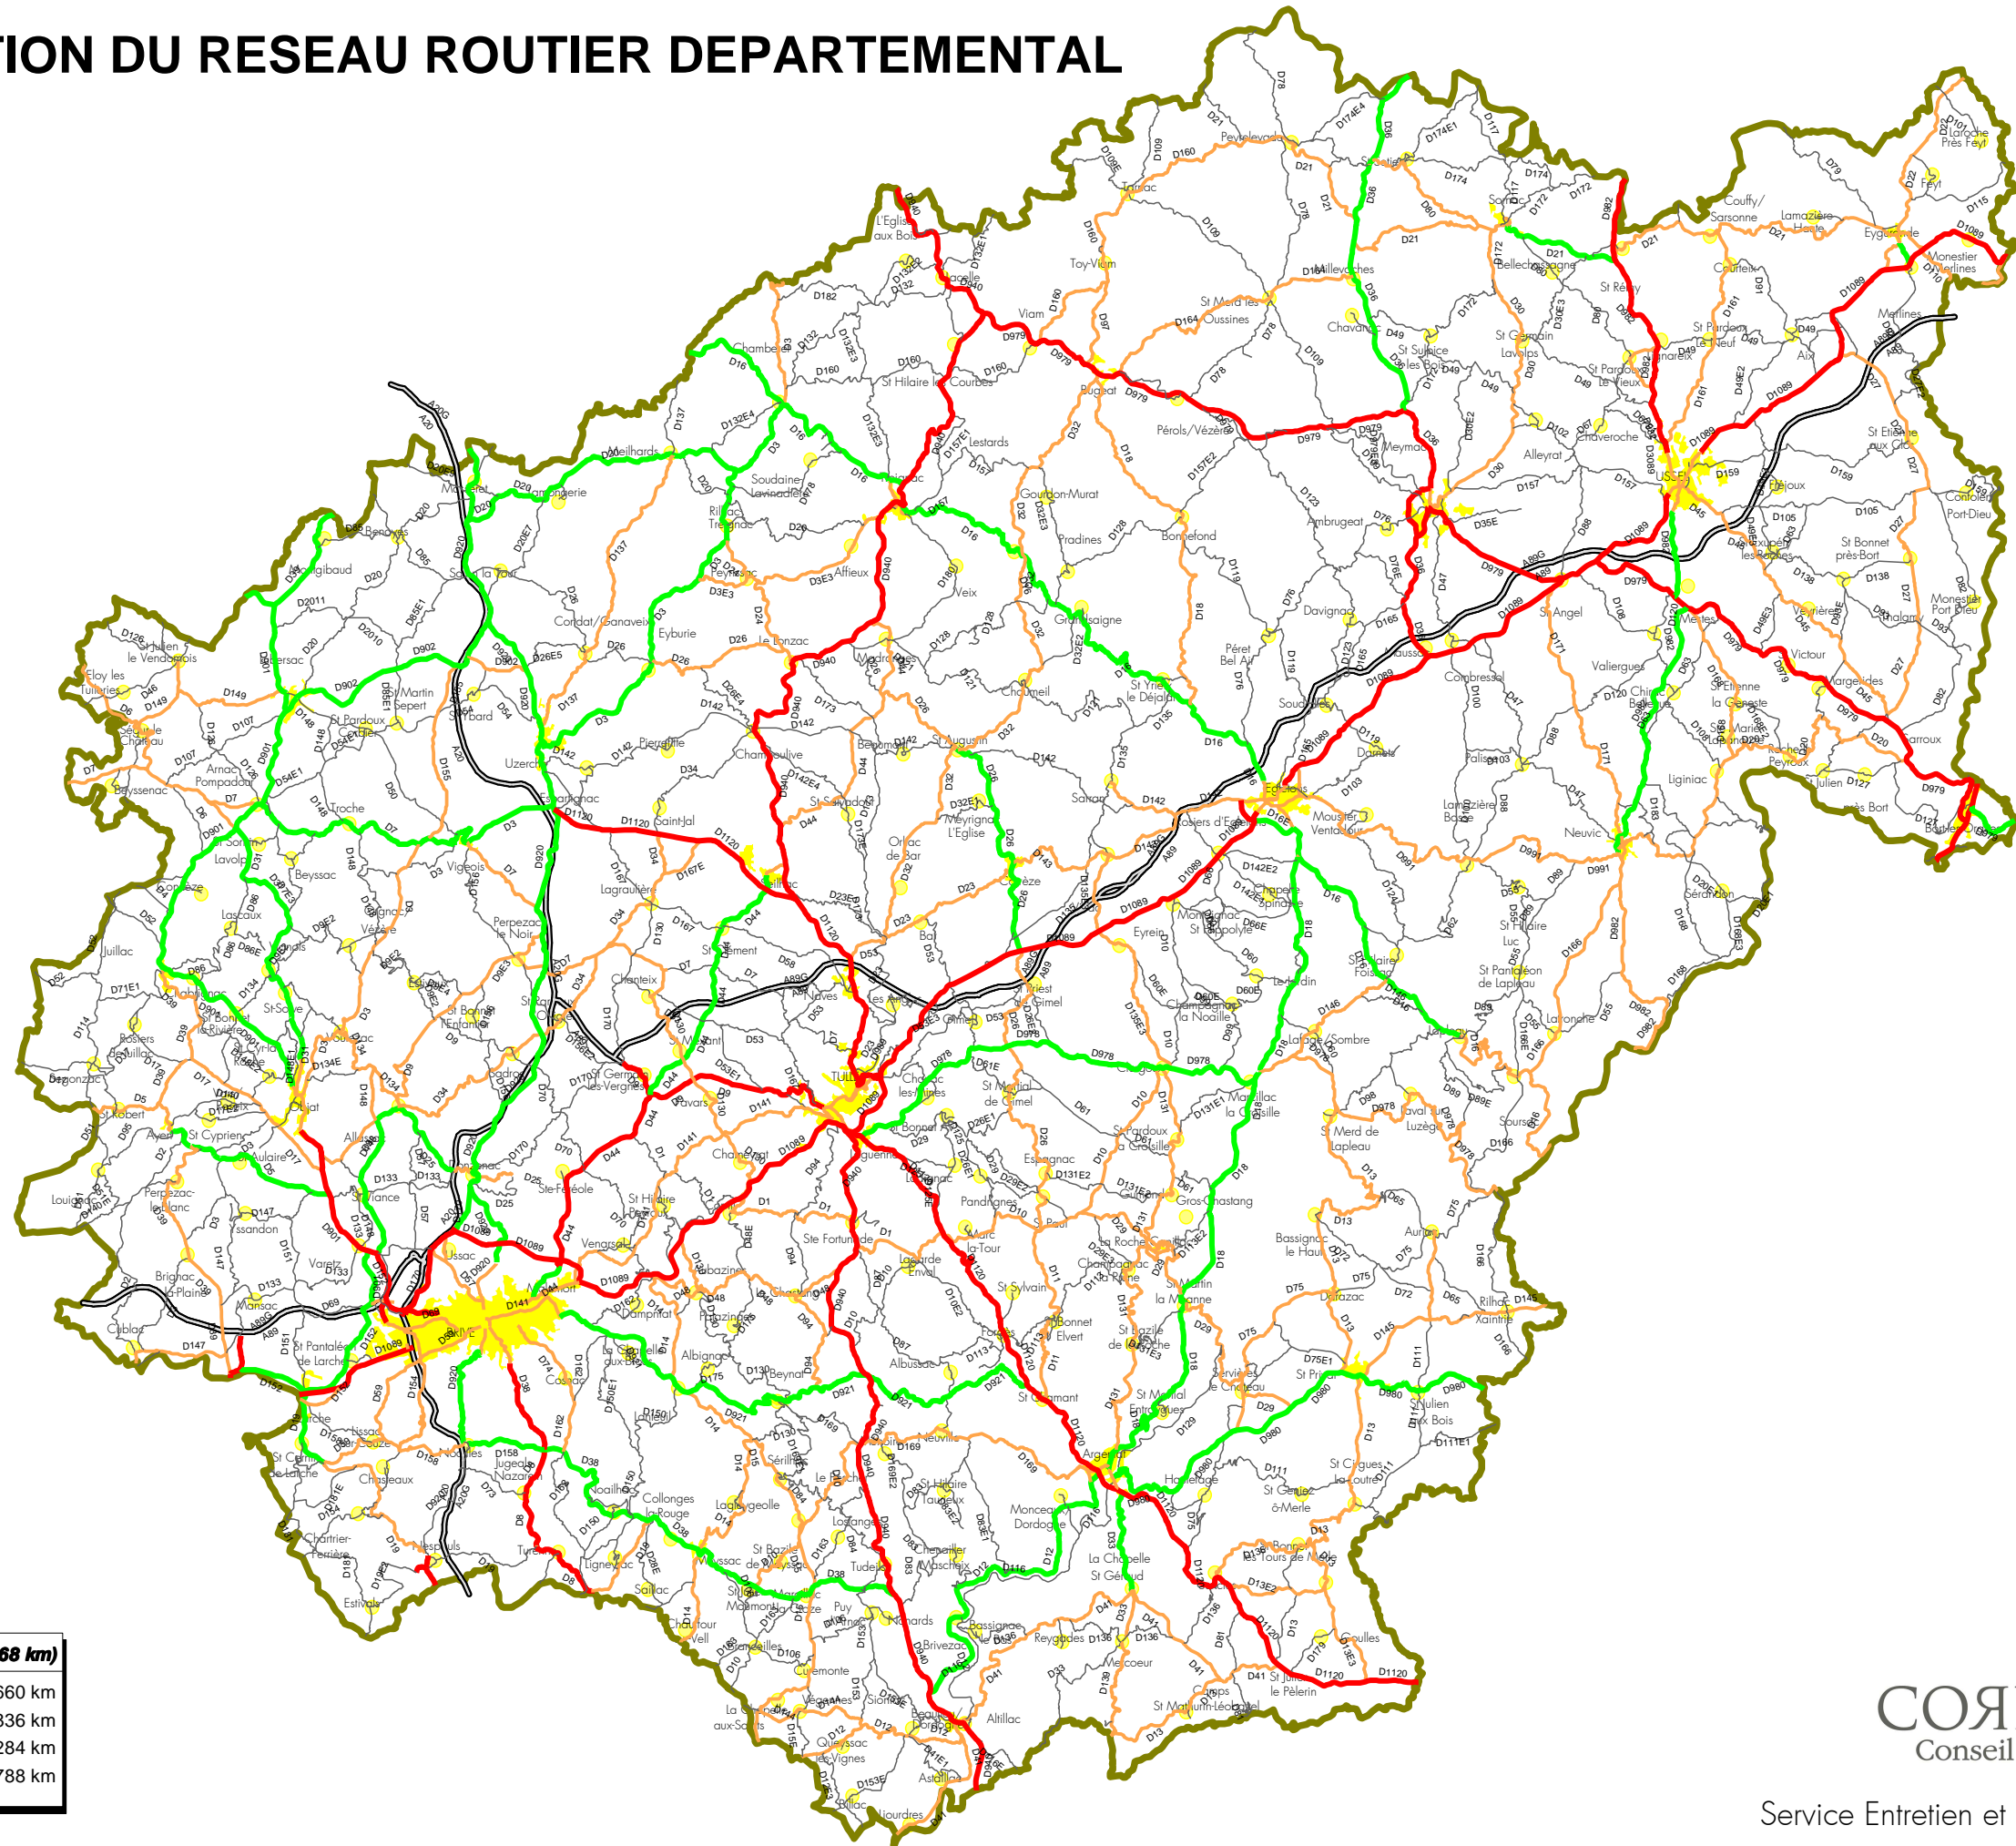

HIERARCHISATION DU RESEAU ROUTIER DEPARTEMENTAL

RESEAU		(4682,568 km)
RESEAU STRUCTURANT	—	443,660 km
RESEAU LIAISON	—	549,836 km
DESSERTE PRINCIPALE	—	1228,284 km
DESSERTE SECONDAIRE	—	2460,788 km